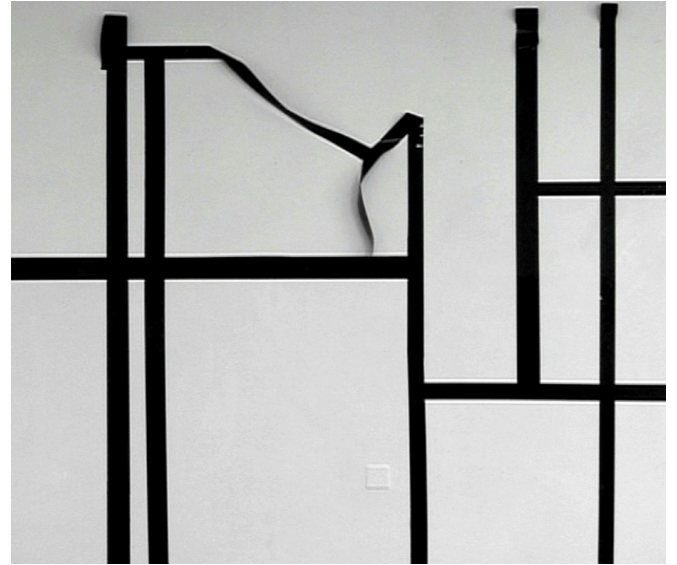

ADHESIF SUR MUR
2007

Vidéo projection / Video projection
Dimension : 3,5 x 2,6 m
7'33 min en boucle / 7'33 min loop