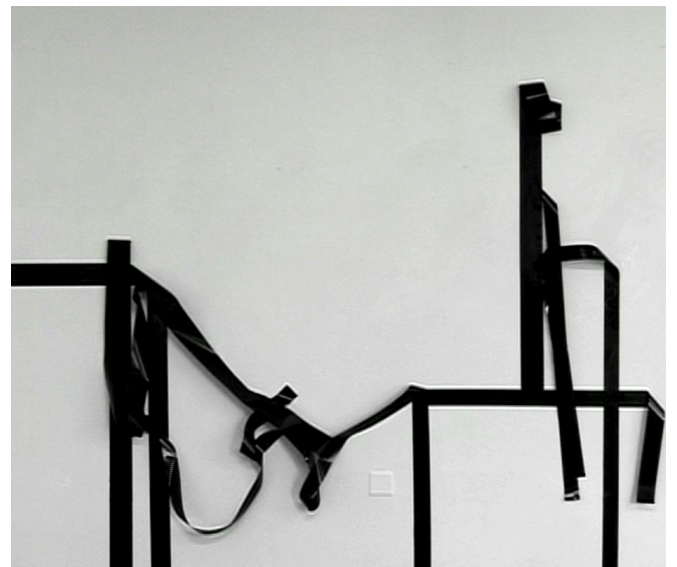

ADHESIF SUR MUR
2007

Vidéo projection / Video projection
Dimension : 3,5 x 2,6 m
7'33 min en boucle / 7'33 min loop