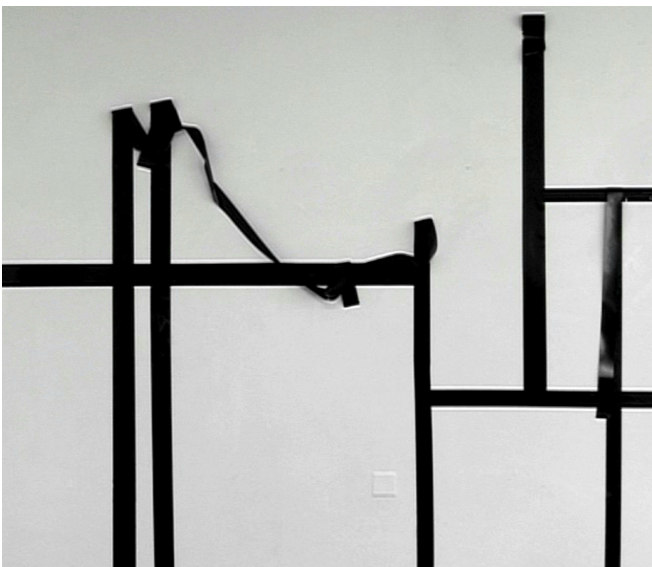

ADHESIF SUR MUR
2007

Vidéo projection / Video projection
Dimension : 3,5 x 2,6 m
7'33 min en boucle / 7'33 min loop