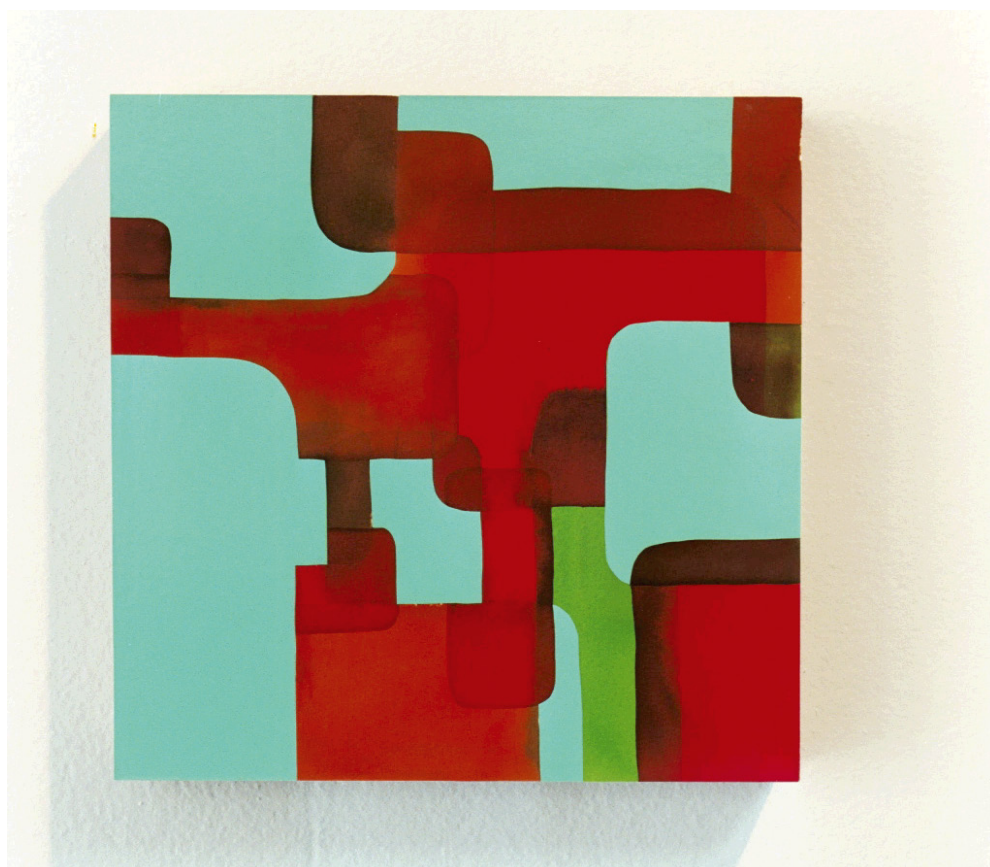

CUISINE ET SALLE DE BAINS
11-04 > 09-05-2003
ASSOCIATION POLLEN - MONFLANQUIN

Peinture Glycérophalique et acrylique sur toile, 200 x 160 X 7 cm
Adhésif noir brillant au sol
Encre et adhésif sur papier
Acrylic and enamel on canvas,
Adhésif on wall, Adhésif black gloss on floor.
Ink and adhésif on paper.