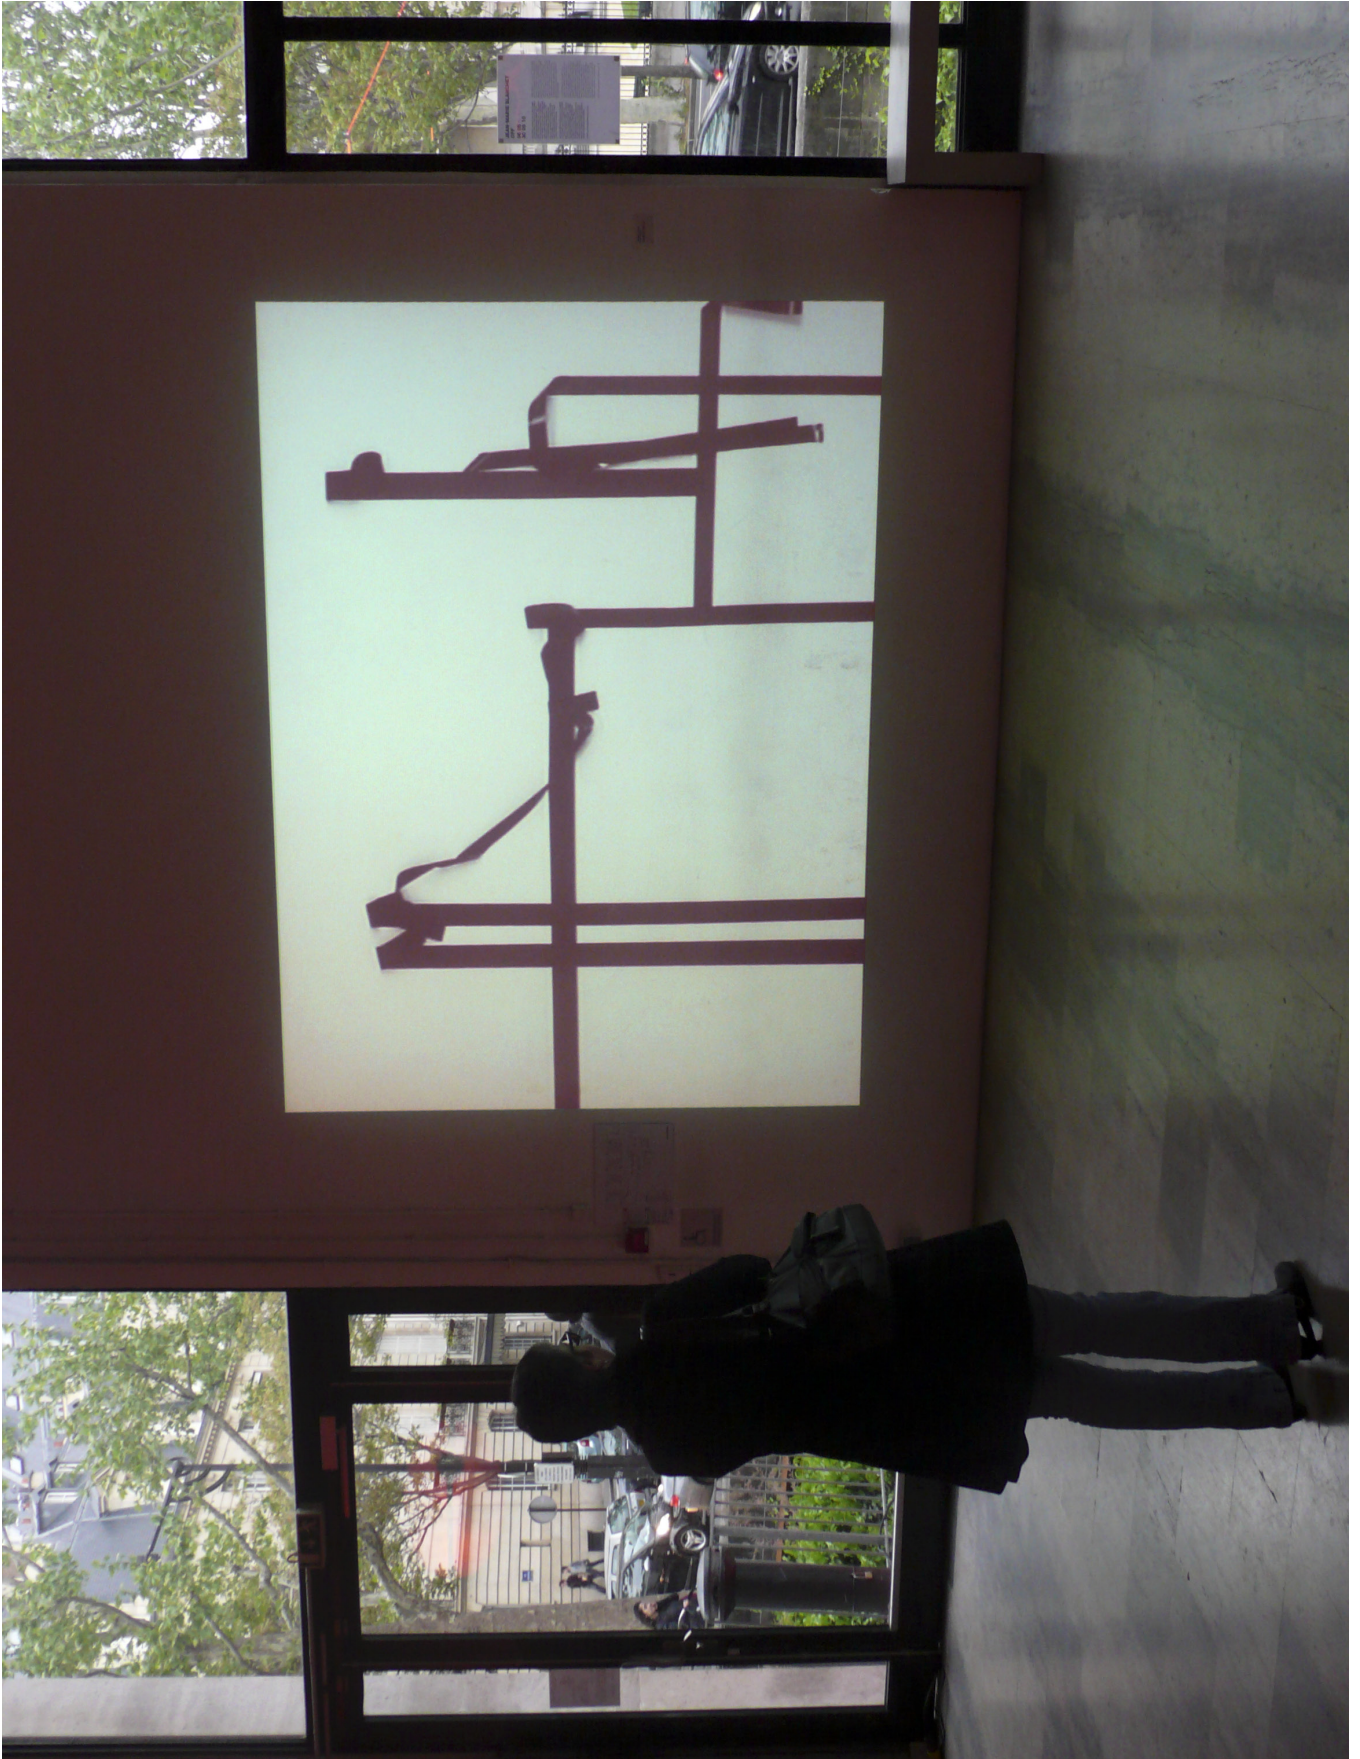

OFF - 2010
MODULE HORS LES MURS
PALAIS DE TOKYO

Vidéo projection / Video projection
Dimension : 3,5 x 2,6 m
7'33 min en boucle / 7'33 min loop