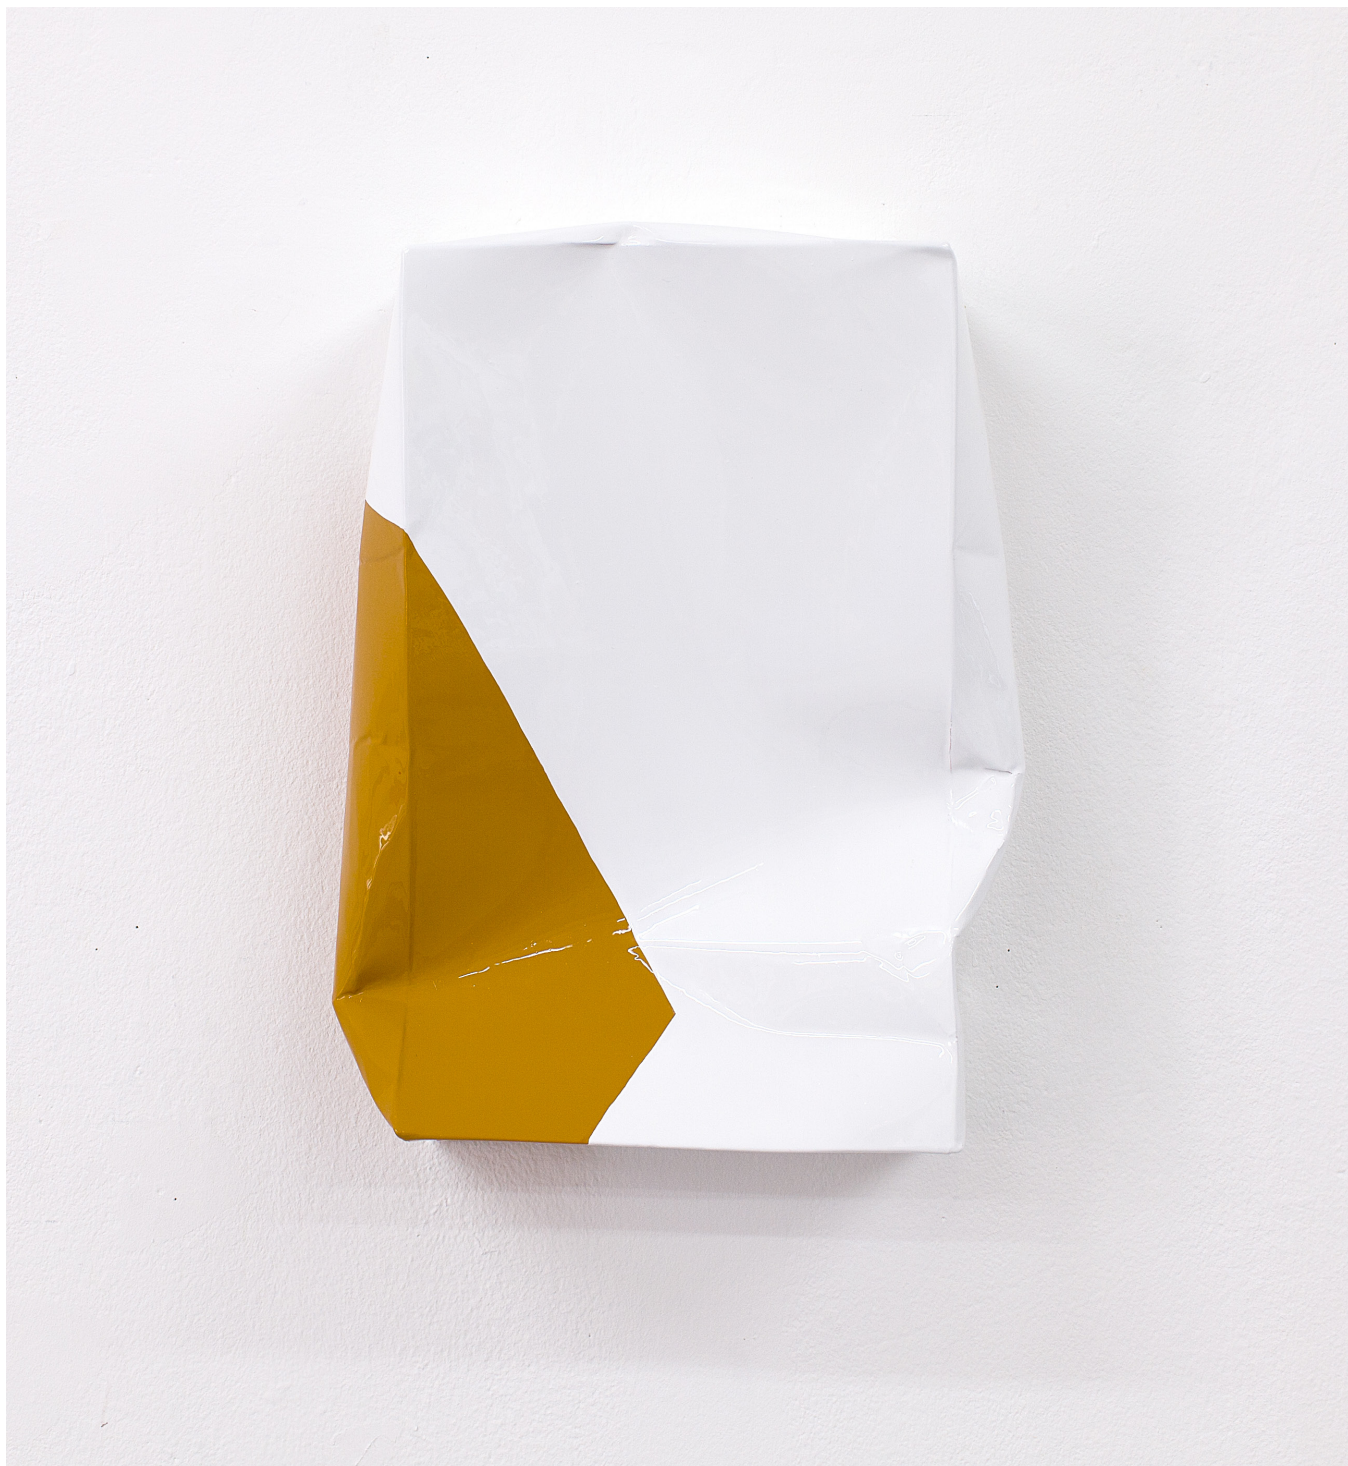

CRUSH
2006

Laque sur plâtre / Lacquer on cast
24 x 31 x 10 cm / 24 x 31 x 12 cm

CRUSH
2013

Laque sur plâtre / Lacquer on cast
24 x 31 x 10 cm / 24 x 31 x 12 cm

CRUSH
2006

Laque sur plâtre / Lacquer on cast
30 x 21 x 12 cm (grande taille) / 30 x 21 x 12 cm (bigger size)
10 x 12 x 7 cm (petite taille) / 10 x 12 x 7 cm (smaller size)