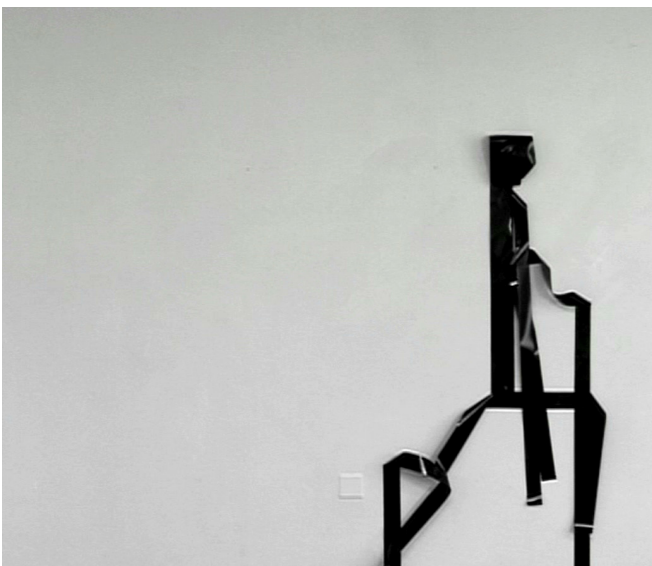

ADHESIF SUR MUR
2007

Vidéo projection / Video projection
Dimension : 3,5 x 2,6 m
7'33 min en boucle / 7'33 min loop